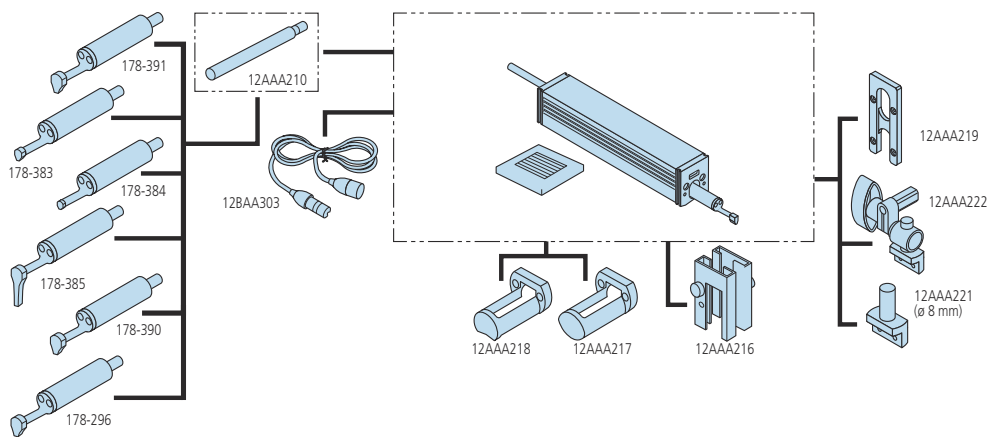

## Volitelné příslušenství

Obj. č.	Popis
178-033	Měřicí přípravek pro válcové obrobky, pro SurfTest SJ-210 / SJ-310
178-034	Měřicí přípravek jako univerzální držák
178-035	Měřicí přípravek pro měření vnitřních průměrů

178-029  
(zobrazeno s 12AAA221 a SJ-210)

178-033

178-034

178-035

## Série 178

178-388/178-398

178-385/178-394

178-383/178-392

178-390/178-387  
178-296/178-386

178-384/178-393

12AAA210

12AAA221