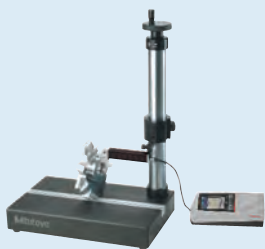

## Volitelné příslušenství

Obj. č.	Popis
178-033	Měřicí přípravek pro válcové obrobky, pro SurfTest SJ-210 / SJ-310
178-034	Měřicí přípravek jako univerzální držák
178-035	Měřicí přípravek pro měření vnitřních průměrů