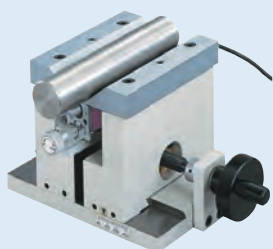

Příslušenství pro SJ-210 a SJ-310

Volitelné příslušenství

Obj. č.	Popis
178-033	Měřicí přípravek pro válcové obrobky, pro SurfTest SJ-210 / SJ-310
178-034	Měřicí přípravek jako univerzální držák
178-035	Měřicí přípravek pro měření vnitřních průměrů

178-033

Série 178