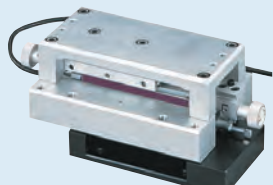

## Volitelné příslušenství

Obj. č.	Popis
178-033	Měřicí přípravek pro válcové obrobky, pro SurfTest SJ-210 / SJ-310
178-034	Měřicí přípravek jako univerzální držák
178-035	Měřicí přípravek pro měření vnitřních průměrů

178-029  
(zobrazeno s 12AAA221 a SJ-210)

178-033

178-034

178-035