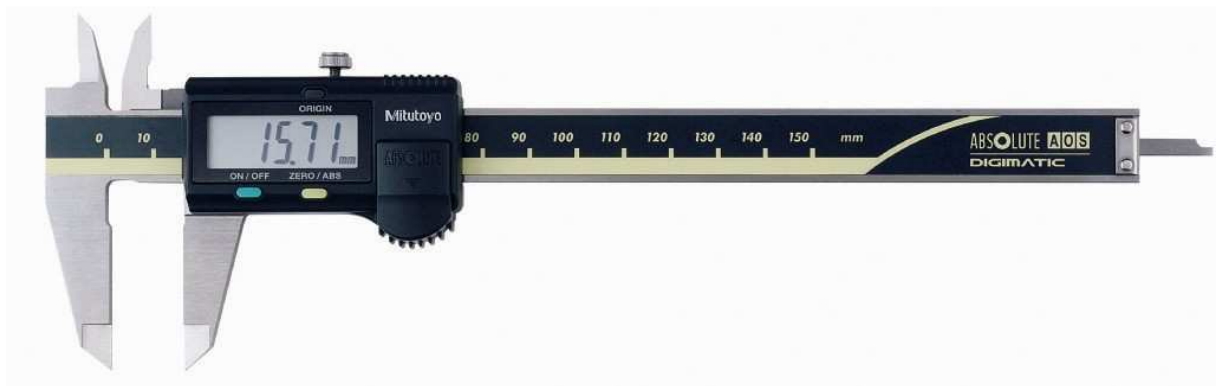

## Digitální posuvné měřidlo 0-150 mm, Mitutoyo

- nově indukční snímač AOS - signál není ovlivněn nečistotami na měřítku
- nejprodávanější kvalitní posuvka
- číslíkový krok 0,01 mm
- s plochým hloubkoměrem
- velikost číslic 9 mm

## Série 500

DIGIMATIC Posuvná měřítka umožňující provádění spolehlivého měření a nabízející následující výhody:

- Nyní vybavené se stejným AOS (Advance Onsite Sensor) indukčním typem snímače používaným v nejpřesnějších ABS posuvných měřítkách odolných vůči vodě.
- Díky použití elektromagnetického indukčního typu ABS snímače, mohou být tato posuvná měřítka používána bez obav ze znečištění nebo zanesení na straně pravítka během měření. Detekce signálu není ovlivněna nečistotami (voda, olej, apod.) na povrchu pravítka (kromě 300 mm provedení).
- Vysoce kvalitní povrchová úprava pro plynulý, stabilní a pohodlný pohyb jezdce.
- Velké číslice 9 mm pro snadné odečítání (snížení únavy očí díky vysoce kontrastnímu LCD displeji).
- Typ ABS (ABSOLUTE) pravítka nevyžaduje nastavení nulového bodu po zapnutí a kdy rychlost odezvy je neomezená.
- Dlouhá životnost baterie.