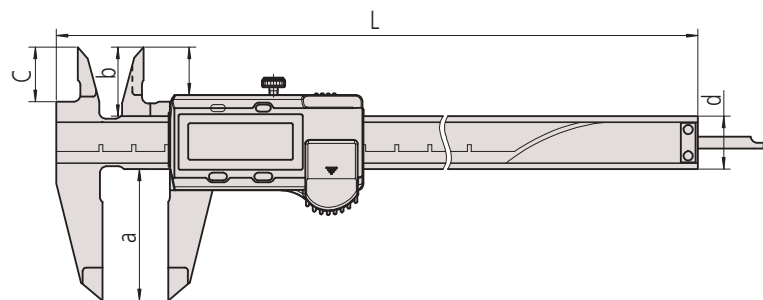

### Metrické

Bez posuvového kolečka

Obj. č.	Rozsah měření [mm]	Hloubkoměr	Výstup dat	L [mm]	a [mm]	b [mm]	c [mm]	d [mm]	Hmotnost [g]	Cena [€]
500-180-30	0-100	Ø 1,9 mm		182	40	21	16,5	16	142	191,00
500-201-30	0-100	Ø 1,9 mm	●	182	40	21	16,5	16	143	202,00
500-184-30	0-150	Ø 1,9 mm		233	40	21	16,5	16	164	109,00
500-203-30	0-150	Ø 1,9 mm	●	233	40	21	16,5	16	168	140,00
500-181-30	0-150	Ploché		233	40	21	16,5	16	164	109,00
500-161-30	0-150	Ploché	●	233	40	21	16,5	16	164	139,00
500-182-30	0-200	Ploché	●	290	50	24,5	20	16	194	170,00
500-162-30	0-200	Ploché	●	290	50	24,5	20	16	194	198,00
500-205	0-300	Ploché	●	404	64	27,5	22	20	350	359,00

### Metrické

S posuvovým kolečkem

Obj. č.	Rozsah měření [mm]	Hloubkoměr	Výstup dat	L [mm]	a [mm]	b [mm]	c [mm]	d [mm]	Hmotnost [g]	Cena [€]
500-150-30	0-100	Ø 1,9 mm	●	182	40	21	16,5	16	143	221,00
500-151-30	0-150	Ploché	●	233	40	21	16,5	16	164	153,00
500-158-30	0-150	Ø 1,9 mm	●	233	40	21	16,5	16	164	153,00
500-152-30	0-200	Ploché	●	290	50	24,5	20	16	194	218,00
500-153	0-300	Ploché	●	404	64	27,5	22	20	350	394,00