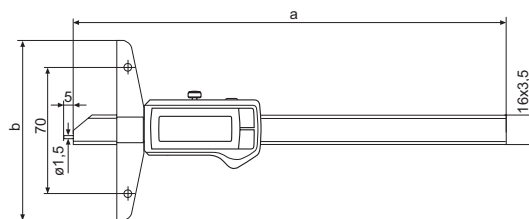

VLASTNOSTI 30 EWR:

- Výška číslic: 8,5 mm
- Datové rozhraní: Digimatic, Opto RS-232C, USB
- Napájení: Baterie, doba provozu cca 3 roky
- Třída krytí: IP 67
- Rozsah dodávky: Baterie, Návod k obsluze, Pouzdro

30 EWRI

30 EWR

TECHNICKÉ PARAMETRY

Obj. č.	Typ produktu	Rozsah měření	Rozlišení	Mezní chyba G	Norma
		mm	mm/inch	mm	
4126755	30 EWRI	0 - 150	0,01 / .0005"	0,03	Tovární norma
4126754	30 EWRI	0 - 200	0,01 / .0005"	0,03	Tovární norma
4126756	30 EWRI	0 - 300	0,01 / .0005"	0,04	Tovární norma
4126757	30 EWRI	0 - 500	0,01 / .0005"	0,05	Tovární norma
4126700	30 EWR	0 - 150	0,01 / .0005"	0,03	Tovární norma
4126699	30 EWR	0 - 200	0,01 / .0005"	0,03	Tovární norma
4126701	30 EWR	0 - 300	0,01 / .0005"	0,04	Tovární norma
4126702	30 EWR	0 - 500	0,01 / .0005"	0,05	Tovární norma

Obj. č.	a	b
	mm	mm
4126755	234	100
4126754	284	100
4126756	384	150
4126757	584	150
4126700	234	100
4126699	284	100
4126701	384	150
4126702	584	150

PŘÍSLUŠENSTVÍ

Obj. č.	Pro měřicí přístroj	Popis	Typ produktu
4102220	30 EWRI	Bezdrátový přijímač pro měřicí přístroje s rozhraním Integrated Wireless	i-Stick
4102357	30 EWR	Datový kabel USB (2 m)	16 EXu
4102410	30 EWR	Datový kabel RS232C (2 m)	16 EXr
4102915	30 EWR	Datový kabel Digimatic (2 m)	16 EWd
4126510	30 EWRI, 30 EWR	Prodloužený měřicí můstek (300 mm)	30 EXm
4126511	30 EWRI, 30 EWR	Prodloužený měřicí můstek (200 mm)	30 EXm