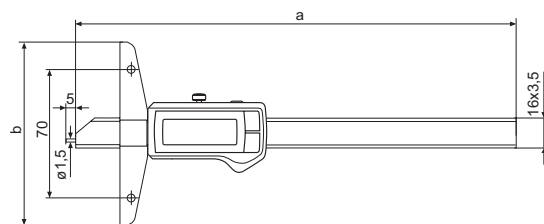

Voděodolný digitální hloubkoměr MarCal 30 EWRI

Funkce:

- ON/OFF
- AUTO-ON / OFF
- RESET (nulování displeje)
- mm/inch
- PRESET (přednastavení displeje)
- Funkce LOCK (zámek klávesnice)
- HOLD (přidržení hodnoty)
- Změna směru odečítání
- DATA (přenos dat)
- Spolehlivé odečítání díky kontrastnímu LCD displeji
- Aretační šroub nahoře
- Lapované vodící plochy
- Měřicí plochy z kalené nerezové oceli
- Jezdec a vodící tyč z kalené, nerezové oceli
- Okamžitě připraveno k měření díky elektronice Reference-system
- Zvýšené vodící dráhy k ochraně stupnice
- Vynikající odolnost proti prachu, chladicím kapalinám a mazivům
- Stěrky nečistot integrované v jezdcí
- **Výška číslic:** 11 mm
- **Datové rozhraní:** Integrovaný bezdrátový přenos
- **Napájení:** Baterie, doba provozu cca 3 roky (při aktivovaném bezdrátovém přenosu cca 0,5 roku)
- **Třída krytí:** IP 67
- **Rozsah dodávky:** Baterie, Návod k obsluze, Pouzdro

REFERENCE

Technické parametry

Obj. č.	Typ produktu	Rozsah měření	Rozlišení	Mezní chyba G	Norma
		mm	mm/inch	mm	
4126755	30 EWRI	0 – 150	0,01 / .0005"	0,03	Tovární norma
4126754	30 EWRI	0 – 200	0,01 / .0005"	0,03	Tovární norma
4126756	30 EWRI	0 – 300	0,01 / .0005"	0,04	Tovární norma
4126757	30 EWRI	0 – 500	0,01 / .0005"	0,05	Tovární norma

Obj. č.	a	b
	mm	mm
4126755	234	100
4126754	284	100
4126756	384	150
4126757	584	150

Příslušenství

Obj. č.	Označení výrobku	Typ produktu
4102220	Bezdrátový přijímač	i-Stick
4102520	Baterie 3 V, CR 2032	
4125611	Měřicí dotek (4 mm)	30 ESa
4126510	Prodloužený měřicí můstek (300 mm)	30 EXm
4126511	Prodloužený měřicí můstek (200 mm)	30 EXm