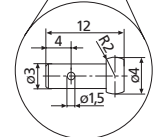

Voděodolný digitální hloubkoměr MarCal 30 EWRI

Funkce:

- ON/OFF
- AUTO-ON / OFF
- RESET (nulování displeje)
- mm/inch
- PRESET (přednastavení displeje)
- Funkce LOCK (zámek klávesnice)
- HOLD (přidržení hodnoty)
- Změna směru odečítání
- DATA (přenos dat)
- Spolehlivé odečítání díky kontrastnímu LCD displeji
- Aretační šroub nahoře
- Lapované vodící plochy
- Měřicí plochy z kalené nerezové oceli
- Jezdec a vodící tyč z kalené, nerezové oceli
- Okamžitě připraveno k měření díky elektronice Reference-system
- Zvýšené vodící dráhy k ochraně stupnice
- Vynikající odolnost proti prachu, chladicím kapalinám a mazivům
- Stěrky nečistot integrované v jezdcí
- **Výška číslic:** 11 mm
- **Datové rozhraní:** Integrovaný bezdrátový přenos
- **Napájení:** Baterie, doba provozu cca 3 roky (při aktivovaném bezdrátovém přenosu cca 0,5 roku)
- **Třída krytí:** IP 67
- **Rozsah dodávky:** Baterie, Návod k obsluze, Pouzdro

REFERENCE

Technické parametry

Obj. č.	Typ produktu	Rozsah měření	Rozlišení	Mezní chyba G	Norma
		mm	mm/inch	mm	
4126755	30 EWRI	0 – 150	0,01 / .0005"	0,03	Tovární norma
4126754	30 EWRI	0 – 200	0,01 / .0005"	0,03	Tovární norma
4126756	30 EWRI	0 – 300	0,01 / .0005"	0,04	Tovární norma
4126757	30 EWRI	0 – 500	0,01 / .0005"	0,05	Tovární norma

Obj. č.	a	b
	mm	mm
4126755	234	100
4126754	284	100
4126756	384	150
4126757	584	150

Příslušenství

Obj. č.	Označení výrobku	Typ produktu
4102220	Bezdrátový přijímač	i-Stick
4102520	Baterie 3 V, CR 2032	
4125611	Měřicí dotek (4 mm)	30 ESa
4126510	Prodloužený měřicí můstek (300 mm)	30 EXm
4126511	Prodloužený měřicí můstek (200 mm)	30 EXm

30 ESa